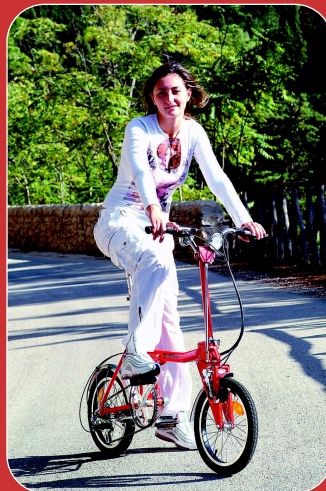

R24

Di Blasi

Facile da aprire e da ripiegare: solo 5 secondi e 3 semplici mosse.

Facile à plier et à déplier: seulement 5 secondes et 3 simples mouvements.

Fácil de abrir y plegar: 3 pasos simples en sólo 5 segundos.

Easy to fold and to unfold: only 5 seconds and 3 simple steps.

Mit 3 Handgriffen sekundenschnell auf- und zusammengeklappt.

Makkelijk open- en dicht te vouwen: in slechts 5 seconden met 3 simpele bewegingen.