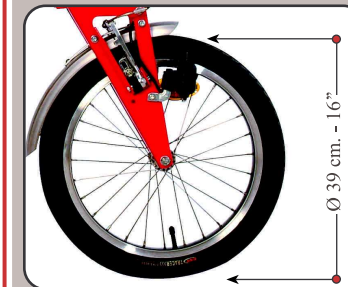

- Dati e foto di questo opuscolo non sono impegnativi.
- La Di Blasi si riserva la facoltà di modificare senza preavviso i propri prodotti.
- Ce document n'est pas contractuel.
- Le constructeur se réserve la faculté de modifier ses produits sans préavis.
- Este documento no es contractual.
- El constructor se reserva el derecho de modificar sus productos sin previo aviso.
- DI BLASI INDUSTRIALE s.r.l. reserves the right to alter the above specifications without notice.
- Di Blasi Industriale s.r.l. behält sich das Recht vor die Ausführung ohne vorherige Bekanntmachung zu ändern.
- Wijzigingen in uitvoering voorbehouden