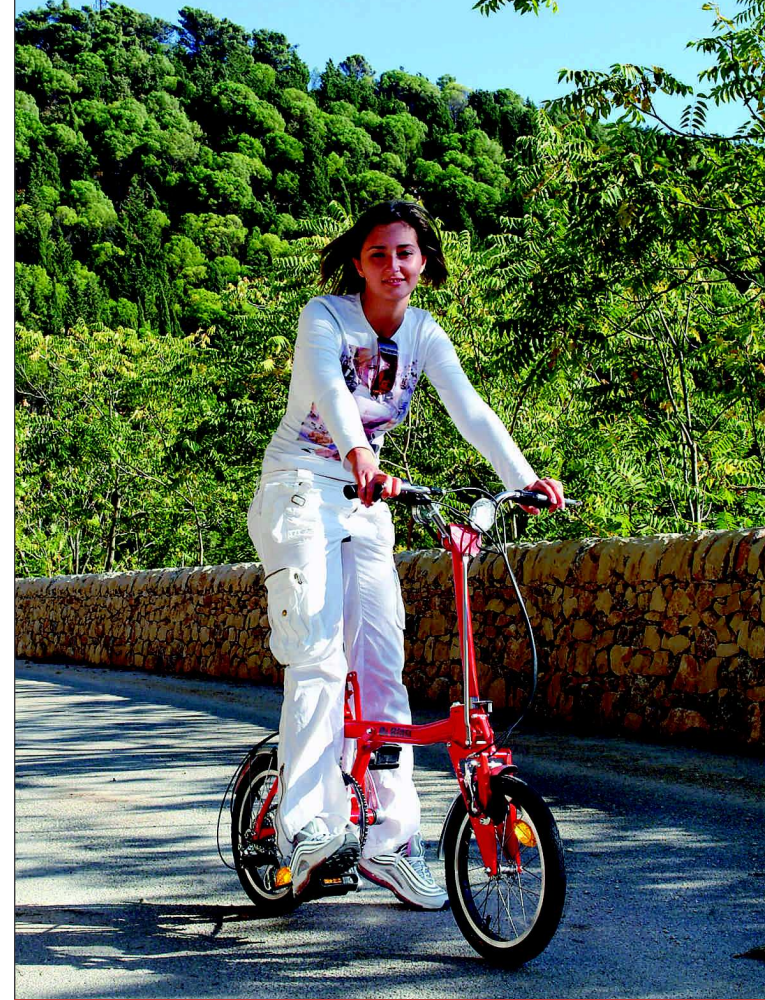

Di Blasi

R24

La bicicletta pieghevole Le vélo pliable La bicicleta plegable The folding bicycle Das Faltrad De opvouwbare fiets

mail@dibiasi.it
www.dibiasi.it

Di Blasi

Di Blasi

R24